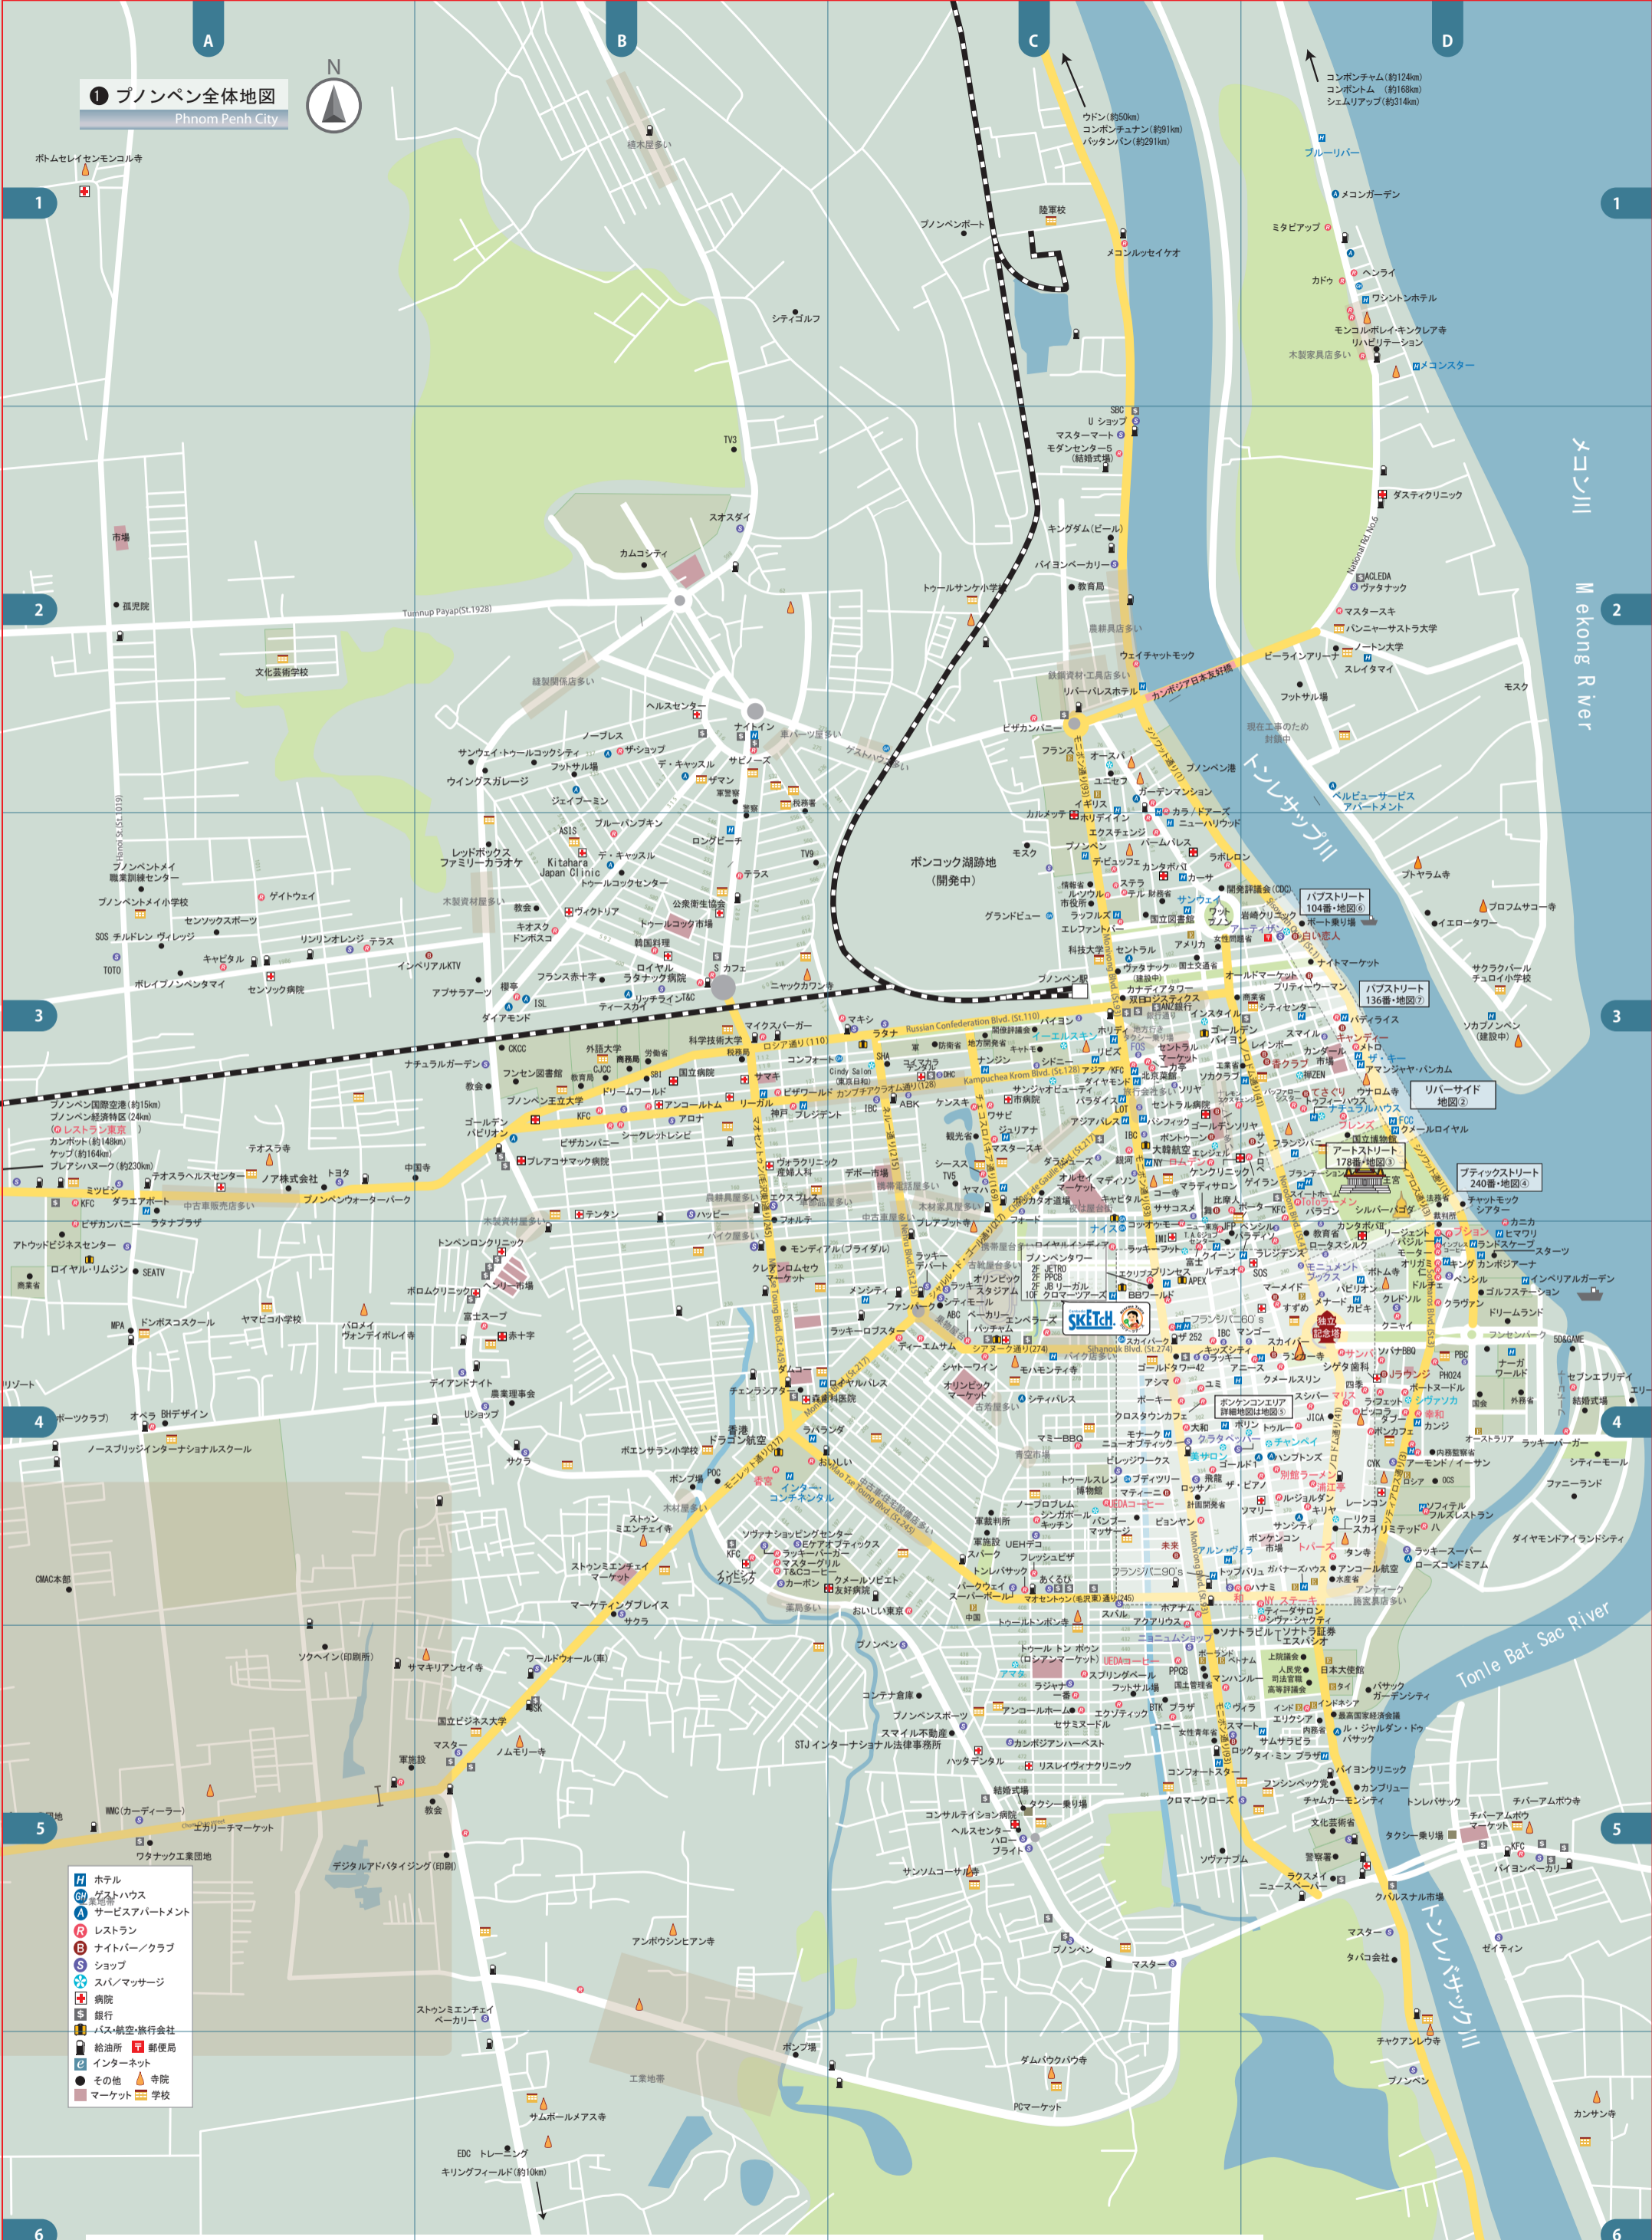

1 プノンペン全体地図
Phnom Penh City

- H ホテル
- GH ゲストハウス
- A サービスアパートメント
- R レストラン
- N ナイトバー/クラブ
- S ショップ
- SM スパ/マッサージ
- H 病院
- B 銀行
- A バス・航空・旅行会社
- G 給油所 M 郵便局
- I インターネット
- その他 ⛪ 寺院
- M マーケット S 学校

【スケッチトラベル/クロマーツアーズ】 お問い合わせトラブル・緊急連絡先
099-890-960 (日本語対応) 月～金：9:00～18:00
 土：9:00～13:00 (日・祝祭日休み)
www.sketch-travel.com/cambodia

SKETCH LCC Travellers

ワット・タ・ブロム (約35km)
 タクマ動物公園 (約50km)
 プンチソ (約60km)
 タケオ (約75km)